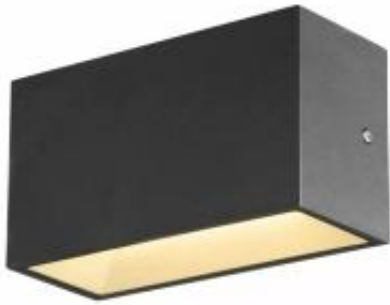

Dane aktualne na dzień: 21-06-2026 08:47

Link do produktu: <https://www.skleposwietleniowy.pl/sitra-m-wl-up-down-kinkiet-led-14w-1700lm-3000k-4000k-antracytowy-1005151-p-23079.html>

SLV

Sitra M WL Up Down kinkiet LED 14W 1700lm 3000K, 4000K antracytowy 1005151

Cena	832,71 zł
Dostępność	Dostępny
Czas wysyłki	5-10 dni
Numer katalogowy	1005151_SLV
Kod producenta	1005151
Kod EAN	4024163252485
Producent	SLV

Opis produktu

Wymiary: 110 x 200 x 84 mm
Materiał: aluminium, szkło
Kolor wykończenia: antracyt
Zasilanie: 230 V
Źródło światła: 14 W LED
Strumień świetlny: 1600 / 1700 lm
Temperatura barwowa światła: 3000 / 4000 K
Barwa światła: ciepła biała / neutralna biała
Kąt rozsyłu światła: 95°
Oddawanie barw: Ra ≥ 80
Odporność na uderzenia: IK05
Stopień IP: 44
Klasa ochrony: I