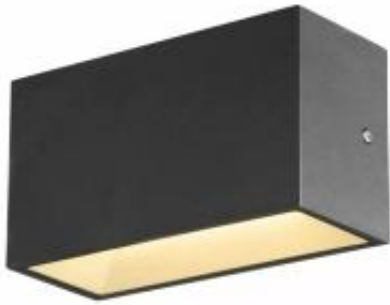

Dane aktualne na dzień: 07-05-2026 03:32

Link do produktu: <https://www.skleposwietleniowy.pl/sitra-m-wl-up-down-kinkiet-led-14w-1700lm-3000k-4000k-antracytowy-1005151-p-23079.html>

SLV

Sitra M WL Up Down kinkiet LED 14W 1700lm 3000K, 4000K antracytowy 1005151

Cena	832,71 zł
Dostępność	Dostępny
Czas wysyłki	5-10 dni
Numer katalogowy	1005151_SLV
Kod producenta	1005151
Kod EAN	4024163252485
Producent	SLV

Opis produktu

Wymiary: 110 x 200 x 84 mm
Materiał: aluminium, szkło
Kolor wykończenia: antracyt
Zasilanie: 230 V
Źródło światła: 14 W LED
Strumień świetlny: 1600 / 1700 lm
Temperatura barwowa światła: 3000 / 4000 K
Barwa światła: ciepła biała / neutralna biała
Kąt rozsyłu światła: 95°
Oddawanie barw: Ra ≥ 80
Odporność na uderzenia: IK05
Stopień IP: 44
Klasa ochrony: I