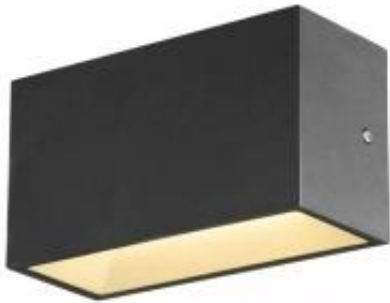

Dane aktualne na dzień: 21-06-2026 06:58

Link do produktu: <https://www.skleposwietleniowy.pl/sitra-m-wl-up-down-kinkiet-led-14w-1700lm-3000k-4000k-antracytowy-1005151-p-23079.html>

SLV

## Sitra M WL Up Down kinkiet LED 14W 1700lm 3000K, 4000K antracytowy 1005151

Cena	<b>832,71 zł</b>
Dostępność	<b>Dostępny</b>
Czas wysyłki	<b>5-10 dni</b>
Numer katalogowy	<b>1005151_SLV</b>
Kod producenta	<b>1005151</b>
Kod EAN	<b>4024163252485</b>
Producent	<b>SLV</b>

### Opis produktu

Wymiary: 110 x 200 x 84 mm  
Materiał: aluminium, szkło  
Kolor wykończenia: antracyt  
Zasilanie: 230 V  
Źródło światła: 14 W LED  
Strumień świetlny: 1600 / 1700 lm  
Temperatura barwowa światła: 3000 / 4000 K  
Barwa światła: ciepła biała / neutralna biała  
Kąt rozsyłu światła: 95°  
Oddawanie barw: Ra ≥ 80  
Odporność na uderzenia: IK05  
Stopień IP: 44  
Klasa ochrony: I