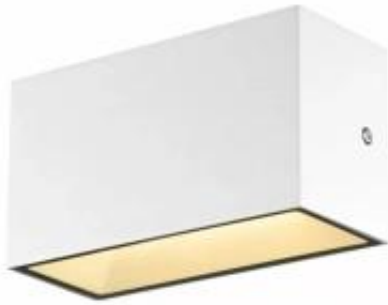

Dane aktualne na dzień: 30-04-2026 06:00

Link do produktu: <https://www.skleposwietleniowy.pl/sitra-m-wl-up-down-kinkiet-led-14w-1700lm-3000k-4000k-biala-1005153-p-23080.html>

SLV

Sitra M WL Up Down kinkiet LED 14W 1700lm 3000K, 4000K biała 1005153

Cena	832,71 zł
Dostępność	Dostępny
Czas wysyłki	5-10 dni
Numer katalogowy	1005153_SLV
Kod producenta	1005153
Kod EAN	4024163252492
Producent	SLV

Opis produktu

Wymiary: 110 x 200 x 84 mm
Materiał: aluminium, szkło
Kolor wykończenia: biały
Zasilanie: 230 V
Źródło światła: 14 W LED
Strumień świetlny: 1600 / 1700 lm
Temperatura barwowa światła: 3000 / 4000 K
Barwa światła: ciepła biała / neutralna biała
Kąt rozsyłu światła: 95°
Oddawanie barw: Ra \geq 80
Odporność na uderzenia: IK05
Stopień IP: 44
Klasa ochrony: I