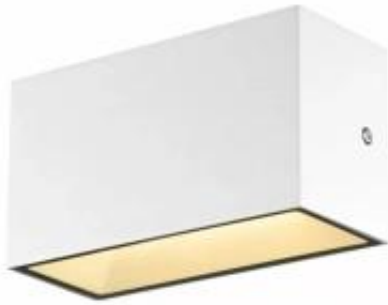

Dane aktualne na dzień: 14-06-2026 08:07

Link do produktu: <https://www.skleposwietleniowy.pl/sitra-m-wl-up-down-kinkiet-led-14w-1700lm-3000k-4000k-biala-1005153-p-23080.html>

SLV

Sitra M WL Up Down kinkiet LED 14W 1700lm 3000K, 4000K biała 1005153

Cena	832,71 zł
Dostępność	Dostępny
Czas wysyłki	5-10 dni
Numer katalogowy	1005153_SLV
Kod producenta	1005153
Kod EAN	4024163252492
Producent	SLV

Opis produktu

Wymiary: 110 x 200 x 84 mm
Materiał: aluminium, szkło
Kolor wykończenia: biały
Zasilanie: 230 V
Źródło światła: 14 W LED
Strumień świetlny: 1600 / 1700 lm
Temperatura barwowa światła: 3000 / 4000 K
Barwa światła: ciepła biała / neutralna biała
Kąt rozsyłu światła: 95°
Oddawanie barw: Ra ≥ 80
Odporność na uderzenia: IK05
Stopień IP: 44
Klasa ochrony: I