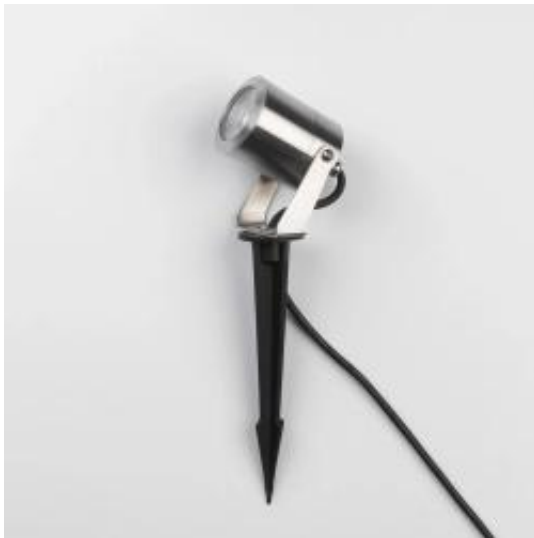

Link do produktu: <https://www.skleposwietleniowy.pl/skye-spike-spot-lampa-wbudowywana-6-8w-600lm-3000k-szczotkowana-stal-nierdzewna-p-19360.html>

Skye Spike Spot lampa wbudowywana 6,8W 600lm 3000K szczotkowana stal nierdzewna

Cena	1 180,00 zł
Dostępność	Dostępny
Czas wysyłki	2-3 dni
Numer katalogowy	1386001-astro
Kod producenta	1386001
Kod EAN	5038856083019
Producent	Astro

Opis produktu

Wymiary:

Szerokość: 80 mm
Głębokość: 100 mm
Wysokość: 330 mm

Opis:

Materiał: metal (stal nierdzewna), tworzywo sztuczne
Kolor wykończenia: szczotkowana stal nierdzewna
Zasilanie: stały prąd 700 mA (brak zasilacz w zestawie)
Źródło światła: 1 x 6.8 W LED (moduł LED w komplecie)
Klasa energetyczna źródeł światła: A do A++
Strumień świetlny: 600 lm
Temperatura barwowa światła: 3000 K
Barwa światła: ciepła biała
Współczynnik oddawania barw CRI: 80
Kąt rozsyłu światła: 16°
Możliwość ściemniania: tak
Stopień IP: 65
Klasa ochrony: III