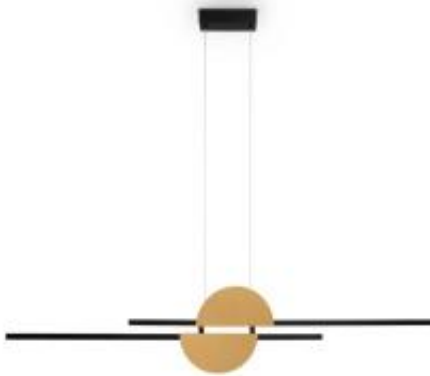

Link do produktu: <https://www.skleposwietleniowy.pl/skyline-lampa-wiszaca-led-26w-800lm-4000k-mod179pl-l26bs4k-p-37205.html>

## Skyline lampa wisząca LED 26W 800lm 4000K MOD179PL- L26BS4K

Cena	<b>1 388,00 zł</b>
Dostępność	<b>Na zapytanie</b>
Czas wysyłki	<b>Na zapytanie</b>
Numer katalogowy	<b>MOD179PL-L26BS4K</b>
Kod producenta	<b>MOD179PL-L26BS4K</b>
Kod EAN	<b>4099776049456</b>
Producent	<b>Maytoni</b>

### Opis produktu

wymiary: 2040 x 1100 x 18 mm  
Wymiary klosza: 100 x 200 mm  
Materiał: aluminium  
Kolor wykończenia: czarny, mosiądz  
Zasilanie: 230 V  
Źródło światła: 26 W LED (zintegrowane źródło LED)  
Klasa efektywności energetycznej EEL: G  
Strumień świetlny: 800 lm  
Temperatura barwowa światła: 4000 K  
Barwa światła: neutralna biała  
Współczynnik oddawania barw CRI:  $\geq 80$   
Kąt rozsyłu światła: 120°  
Możliwość ściemniania: nie  
Stopień IP: 20  
Klasa ochrony: I