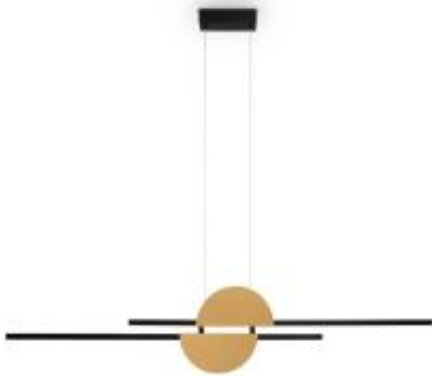

Link do produktu: <https://www.skleposwietleniowy.pl/skyline-lampa-wiszaca-led-26w-800lm-4000k-mod179pl-l26bs4k-p-37205.html>

## Skyline lampa wisząca LED 26W 800lm 4000K MOD179PL- L26BS4K

Cena	<b>1 388,00 zł</b>
Dostępność	<b>Dostępny</b>
Czas wysyłki	<b>5-10 dni</b>
Numer katalogowy	<b>MOD179PL-L26BS4K</b>
Kod producenta	<b>MOD179PL-L26BS4K</b>
Kod EAN	<b>4099776049456</b>
Producent	<b>Maytoni</b>

### Opis produktu

wymiary: 2040 x 1100 x 18 mm  
Wymiary klosza: 100 x 200 mm  
Materiał: aluminium  
Kolor wykończenia: czarny, mosiądz  
Zasilanie: 230 V  
Źródło światła: 26 W LED (zintegrowane źródło LED)  
Klasa efektywności energetycznej EEL: G  
Strumień świetlny: 800 lm  
Temperatura barwowa światła: 4000 K  
Barwa światła: neutralna biała  
Współczynnik oddawania barw CRI:  $\geq 80$   
Kąt rozsyłu światła: 120°  
Możliwość ściemniania: nie  
Stopień IP: 20  
Klasa ochrony: I