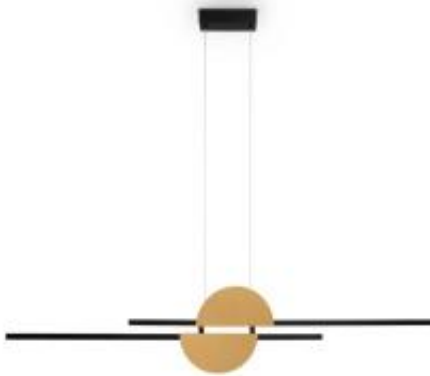

Dane aktualne na dzień: 09-04-2026 10:15

Link do produktu: <https://www.skleposwietleniowy.pl/skyline-lampa-wiszaca-led-26w-800lm-4000k-mod179pl-l26bs4k-p-37205.html>

## Skyline lampa wisząca LED 26W 800lm 4000K MOD179PL- L26BS4K

Cena	<b>1 388,00 zł</b>
Dostępność	<b>Dostępny</b>
Czas wysyłki	<b>5-10 dni</b>
Numer katalogowy	<b>MOD179PL-L26BS4K</b>
Kod producenta	<b>MOD179PL-L26BS4K</b>
Kod EAN	<b>4099776049456</b>
Producent	<b>Maytoni</b>

### Opis produktu

wymiary: 2040 x 1100 x 18 mm  
Wymiary klosza: 100 x 200 mm  
Materiał: aluminium  
Kolor wykończenia: czarny, mosiądz  
Zasilanie: 230 V  
Źródło światła: 26 W LED (zintegrowane źródło LED)  
Klasa efektywności energetycznej EEL: G  
Strumień świetlny: 800 lm  
Temperatura barwowa światła: 4000 K  
Barwa światła: neutralna biała  
Współczynnik oddawania barw CRI:  $\geq 80$   
Kąt rozsyłu światła: 120°  
Możliwość ściemniania: nie  
Stopień IP: 20  
Klasa ochrony: I