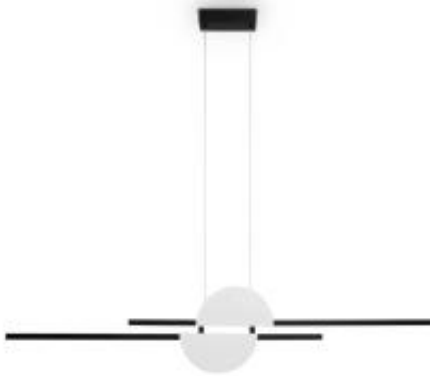

Link do produktu: <https://www.skleposwietleniowy.pl/skyline-lampa-wiszaca-led-26w-900lm-4000k-mod179pl-l26w4k-p-37206.html>

## Skyline lampa wisząca LED 26W 900lm 4000K MOD179PL- L26W4K

Cena	<b>1 388,00 zł</b>
Dostępność	<b>Na zapytanie</b>
Czas wysyłki	<b>Na zapytanie</b>
Numer katalogowy	<b>MOD179PL-L26W4K</b>
Kod producenta	<b>MOD179PL-L26W4K</b>
Kod EAN	<b>4099776049449</b>
Producent	<b>Maytoni</b>

### Opis produktu

wymiary: 2040 x 1100 x 18 mm  
Wymiary klosza: 100 x 200 mm  
Materiał: aluminium  
Kolor wykończenia: czarny, biały  
Zasilanie: 230 V  
Źródło światła: 26 W LED (zintegrowane źródło LED)  
Klasa efektywności energetycznej EEL: G  
Strumień świetlny: 900 lm  
Temperatura barwowa światła: 4000 K  
Barwa światła: neutralna biała  
Współczynnik oddawania barw CRI:  $\geq 80$   
Kąt rozsyłu światła: 120°  
Możliwość ściemniania: nie  
Stopień IP: 20  
Klasa ochrony: I