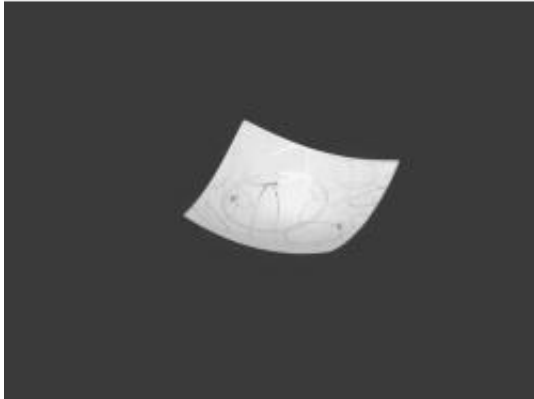

Link do produktu: <https://www.skleposwietleniowy.pl/spirelli-lampa-sufitowa-1xe27-604400101-p-15259.html>

Spirelli lampa sufitowa 1xE27 604400101

Cena	89,10 zł
Dostępność	Dostępny
Czas wysyłki	7-14 dni
Numer katalogowy	604400101
Kod producenta	604400101
Kod EAN	4017807364996
Producent	TRIO Lighting

Opis produktu

Wymiary:

Wysokość: 90 mm
Szerokość: 300 mm
Głębokość: 300 mm

Opis:

Materiał: metal, szkło
Kolor wykończenia: biały
Zasilanie: 230 V
Źródło światła: 1 x 40 W E27 (żarówka tradycyjna, halogenowa lub źródło LED)
Stopień IP: 20
Klasa ochrony: I
Oprawa nie zawiera źródła światła