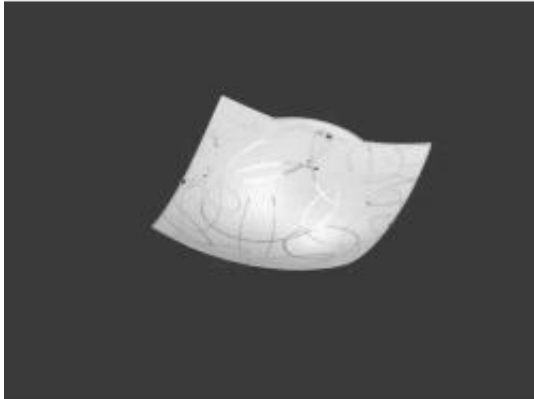

Link do produktu: <https://www.skleposwietleniowy.pl/spirelli-lampa-sufitowa-2xe27-604400201-p-15260.html>

Spirelli lampa sufitowa 2xE27 604400201

Cena	141,30 zł
Dostępność	Dostępny
Czas wysyłki	7-14 dni
Numer katalogowy	604400201
Kod producenta	604400201
Kod EAN	4017807365009
Producent	TRIO Lighting

Opis produktu

Wymiary:

Wysokość: 95 mm
Szerokość: 400 mm
Głębokość: 400 mm

Opis:

Materiał: metal, szkło
Kolor wykończenia: biały
Zasilanie: 230 V
Źródło światła: 2 x 40 W E27 (żarówki tradycyjne, halogenowe lub źródła LED)
Stopień IP: 20
Klasa ochrony: I
Oprawa nie zawiera źródeł światła