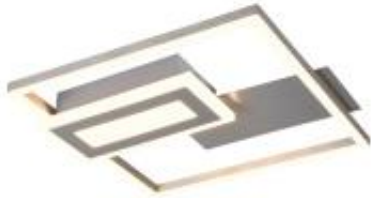

Dane aktualne na dzień: 17-06-2026 04:31

Link do produktu: <https://www.skleposwietleniowy.pl/spiro-lampa-sufitowa-led-22w-2500lm-3000k-srebrna-r67862107-p-34946.html>

Spiro lampa sufitowa LED 22W 2500lm 3000K srebrna R67862107

Cena	168,30 zł
Dostępność	Dostępny
Czas wysyłki	7-14 dni
Numer katalogowy	R67862107
Kod producenta	R67862107
Kod EAN	4017807612431
Producent	TRIO Lighting

Opis produktu

Wymiary: 40 x 330 x 300 mm
Materiał: metal
Kolor wykończenia: srebrny i odcienie srebra
Zasilanie: 230 V
Źródło światła: 22 W LED (moduł LED w komplecie)
Klasa efektywności energetycznej EEl: F
Strumień świetlny: 2500 lm
Temperatura barwowa światła: 3000 K
Barwa światła: ciepła biała
Możliwość ściemniania: nie
Stopień IP: 20
Klasa ochrony: I