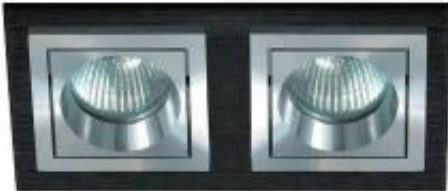

Dane aktualne na dzień: 30-04-2026 05:50

Link do produktu: <https://www.skleposwietleniowy.pl/square-oprawa-wbudowywana-2xgu10-p-1884.html>

Square oprawa wbudowywana 2xGU10

Cena	232,00 zł
Dostępność	Dostępny
Czas wysyłki	1-2 tygodnie
Numer katalogowy	3068GU
Kod producenta	3068GU
Kod EAN	8436545432549
Producent	BPM Lighting

Opis produktu

Materiał: metal
Kolor: czarny i aluminium
Zasilanie: 230 V
Źródło światła: 2 x 50 W GU10 MR16
Stopień IP: 20
Klasa ochrony: III
Oprawa nie zawiera źródeł światła