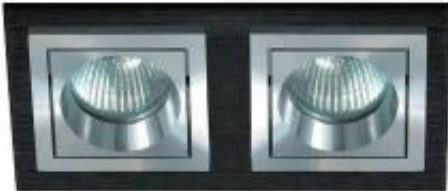

Link do produktu: <https://www.skleposwietleniowy.pl/square-oprawa-wbudowywana-2xgu10-p-1884.html>

## Square oprawa wbudowywana 2xGU10

Cena	<b>232,00 zł</b>
Dostępność	<b>Dostępny</b>
Czas wysyłki	<b>1-2 tygodnie</b>
Numer katalogowy	<b>3068GU</b>
Kod producenta	<b>3068GU</b>
Kod EAN	<b>8436545432549</b>
Producent	<b>BPM Lighting</b>

### Opis produktu

Materiał: metal  
Kolor: czarny i aluminium  
Zasilanie: 230 V  
Źródło światła: 2 x 50 W GU10 MR16  
Stopień IP: 20  
Klasa ochrony: III  
Oprawa nie zawiera źródeł światła