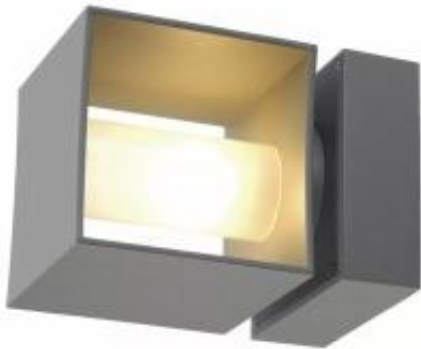

Link do produktu: <https://www.skleposwietleniowy.pl/square-turn-kinkiet-g9-ip44-srebrnoszary-1000335-p-23576.html>

Square Turn kinkiet G9 IP44 srebrnoszary 1000335

Cena	1 207,86 zł
Dostępność	Dostępny
Czas wysyłki	5-10 dni
Numer katalogowy	1000335_SLV
Kod producenta	1000335
Kod EAN	4024163180801
Producent	SLV

Opis produktu

Wymiary: 120 x 120 x 178 mm

Materiał: aluminium, szkło

Kolor wykończenia: szary

Zasilanie: 230 V

Źródło światła: 1 x 42 W G9

Stopień IP: 44

Klasa ochrony: I