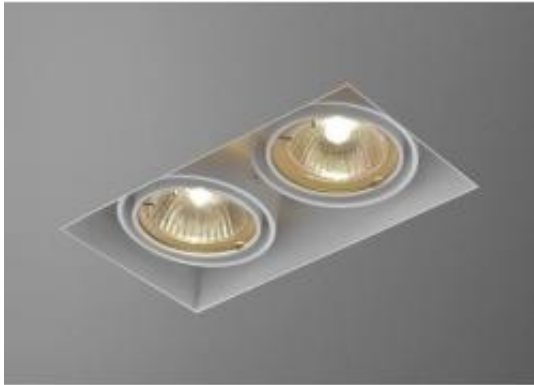

Link do produktu: <https://www.skleposwietleniowy.pl/squares-81x160-oprawa-wpuszczana-bez-ramki-2xgu10-par16-biala-czarna-szara-zlota-taupe-terakota-p-2152.html>

Squares 81x160 oprawa wpuszczana bez ramki 2xGU10 PAR16 (biała, czarna, szara, złota, taupe, terakota)

Cena	492,00 zł
Dostępność	Dostępny
Czas wysyłki	2-3 tygodnie
Numer katalogowy	37012-0000-U8-PH-12
Kod producenta	37012-0000-U8-PH-12
Producent	Aqform

Opis produktu

Wymiary: 81 x 160 x 85 mm

Materiał: metal (aluminium, stal)

Dostępne kolory: biały struktura, czarny struktura, szary, złoty struktura, taupe, terakota

Zasilanie: 230 V

Źródło światła: 2 x 50 W GU10 PAR16 (źródła LED)

Stopień IP: 20

Klasa ochrony: I

Oprawa nie zawiera źródeł światła w komplecie

Produkt posiada dodatkowe opcje:

Wykończenie: 12 - czarny struktura , 13 - biały struktura , 19 - złoty struktura (+ 147,00 zł), 82 - taupe (+ 73,00 zł), 83 - terakota (+ 73,00 zł), 84 - szary (+ 73,00 zł)