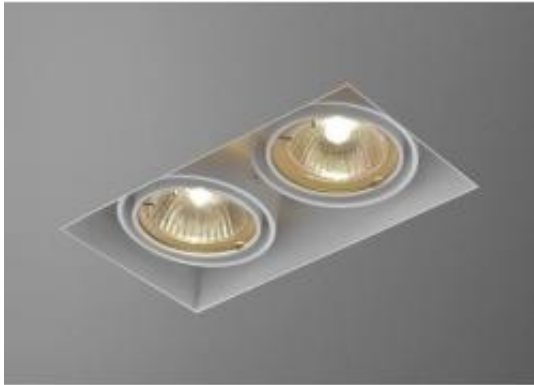

Link do produktu: <https://www.skleposwietleniowy.pl/squares-81x160-oprawa-wpuszczana-bez-ramki-2xgu10-par16-biala-czarna-szara-zlota-taupe-terakota-p-2152.html>

## Squares 81x160 oprawa wpuszczana bez ramki 2xGU10 PAR16 (biała, czarna, szara, złota,taupe, terakota)

|                  |                            |
|------------------|----------------------------|
| Cena             | <b>492,00 zł</b>           |
| Dostępność       | <b>Dostępny</b>            |
| Czas wysyłki     | <b>2-3 tygodnie</b>        |
| Numer katalogowy | <b>37012-0000-U8-PH-12</b> |
| Kod producenta   | <b>37012-0000-U8-PH-12</b> |
| Producent        | <b>Aqform</b>              |

### Opis produktu

Wymiary: 81 x 160 x 85 mm

Materiał: metal (aluminium, stal)

Dostępne kolory: biały struktura, czarny struktura, szary, złoty struktura, taupe, terakota

Zasilanie: 230 V

Źródło światła: 2 x 50 W GU10 PAR16 (źródła LED)