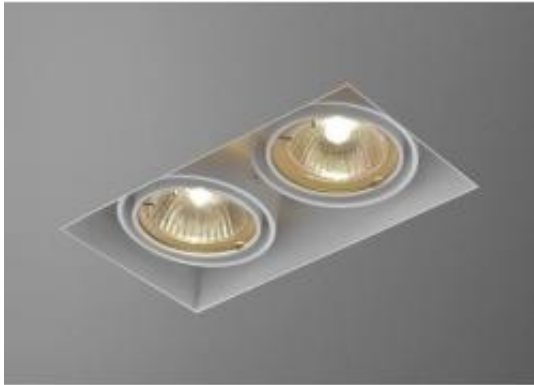

Link do produktu: <https://www.skleposwietleniowy.pl/squares-81x160-oprawa-wpuszczana-bez-ramki-2xgu10-par16-biala-czarna-szara-zlota-taupe-terakota-p-2152.html>

## Squares 81x160 oprawa wpuszczana bez ramki 2xGU10 PAR16 (biała, czarna, szara, złota,taupe, terakota)

Cena	<b>492,00 zł</b>
Dostępność	<b>Dostępny</b>
Czas wysyłki	<b>2-3 tygodnie</b>
Numer katalogowy	<b>37012-0000-U8-PH-12</b>
Kod producenta	<b>37012-0000-U8-PH-12</b>
Producent	<b>Aqform</b>

### Opis produktu

Wymiary: 81 x 160 x 85 mm

Materiał: metal (aluminium, stal)

Dostępne kolory: biały struktura, czarny struktura, szary, złoty struktura, taupe, terakota

Zasilanie: 230 V

Źródło światła: 2 x 50 W GU10 PAR16 (źródła LED)