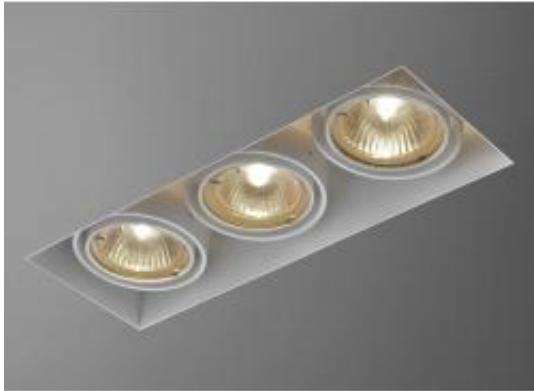

Link do produktu: <https://www.skleposwietleniowy.pl/squares-81x239-oprawa-wpuszczana-bez-ramki-3xgu10-par16-biala-czarna-szara-zlota-taupe-terakota-p-2154.html>

## Squares 81x239 oprawa wpuszczana bez ramki 3xGU10 PAR16 (biała, czarna, szara, złota, taupe, terakota)

Cena	<b>693,00 zł</b>
Dostępność	<b>Dostępny</b>
Czas wysyłki	<b>2-3 tygodnie</b>
Numer katalogowy	<b>37013-0000-U8-PH-12</b>
Kod producenta	<b>37013-0000-U8-PH-12</b>
Producent	<b>Aqform</b>

### Opis produktu

Wymiary: 81 x 239 x 85 mm

Materiał: metal (aluminium, stal)

Dostępne kolory: biały struktura, czarny struktura, szary, złoty struktura, taupe, terakota

Zasilanie: 230 V

Źródło światła: 3 x 50 W GU10 PAR16 (źródła LED)