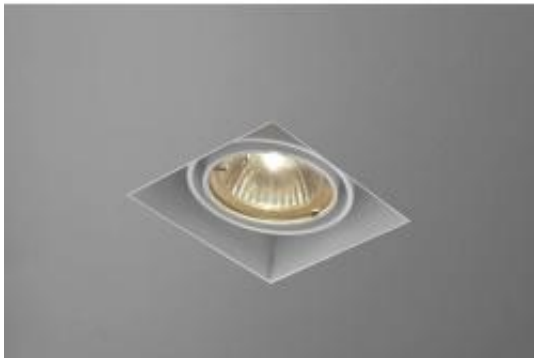

Link do produktu: <https://www.skleposwietleniowy.pl/squares-81x81-oprawa-wpuszczana-bez-ramki-gu10-par16-biala-czarna-szara-zlota-taupe-terakota-p-1941.html>

Squares 81x81 oprawa wpuszczana bez ramki GU10 PAR16 (biała, czarna, szara, złota, taupe, terakota)

Cena	253,00 zł
Dostępność	Dostępny
Czas wysyłki	2-3 tygodnie
Numer katalogowy	37011-0000-U8-PH-12
Kod producenta	37011-0000-U8-PH-12
Producent	Aqform

Opis produktu

Wymiary: 81 x 81 x 85 mm

Materiał: metal (aluminium, stal)

Dostępne kolory: biały struktura, czarny struktura, szary, złoty struktura, taupe, terakota

Zasilanie: 230 V

Źródło światła: 50 W GU10 PAR16 (źródło LED)

Stopień IP: 20

Klasa ochrony: I

Oprawa nie zawiera źródła światła w komplecie

Produkt posiada dodatkowe opcje:

Wykończenie: 12 - czarny struktura , 13 - biały struktura , 19 - złoty struktura (+ 76,00 zł), 82 - taupe (+ 38,00 zł), 83 - terakota (+ 38,00 zł), 84 - szary (+ 38,00 zł)