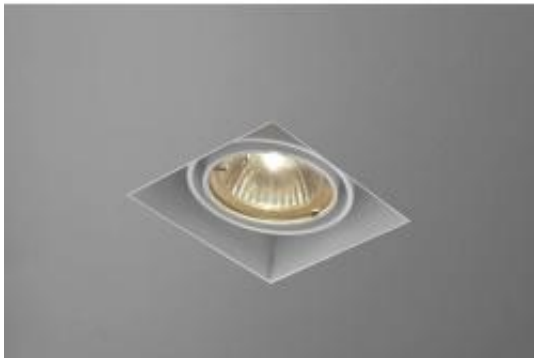

Link do produktu: <https://www.skleposwietleniowy.pl/squares-81x81-oprawa-wpuszczana-bez-ramki-gu10-par16-biala-czarna-szara-zlota-taupe-terakota-p-1941.html>

Squares 81x81 oprawa wpuszczana bez ramki GU10 PAR16 (biała, czarna, szara, złota, taupe, terakota)

Cena	253,00 zł
Dostępność	Dostępny
Czas wysyłki	2-3 tygodnie
Numer katalogowy	37011-0000-U8-PH-12
Kod producenta	37011-0000-U8-PH-12
Producent	Aqform

Opis produktu

Wymiary: 81 x 81 x 85 mm

Materiał: metal (aluminium, stal)

Dostępne kolory: biały struktura, czarny struktura, szary, złoty struktura, taupe, terakota

Zasilanie: 230 V

Źródło światła: 50 W GU10 PAR16 (źródło LED)

Stopień IP: 20

Klasa ochrony: I

Oprawa nie zawiera źródła światła w komplecie

Produkt posiada dodatkowe opcje:

Wykończenie: 12 - czarny struktura , 13 - biały struktura , 19 - złoty struktura (+ 76,00 zł) , 82 - taupe (+ 38,00 zł) , 83 - terakota (+ 38,00 zł) , 84 - szary (+ 38,00 zł)