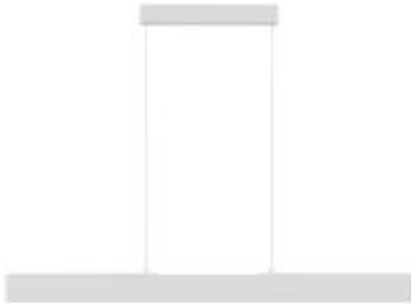

Link do produktu: <https://www.skleposwietleniowy.pl/step-lampa-wiszaca-led-30w-2000lm-3000k-biala-p010pl-l30w-p-32649.html>

## Step lampa wisząca LED 30W 2000lm 3000K biała P010PL- L30W

Cena	<b>1 045,00 zł</b>
Dostępność	<b>Dostępny</b>
Czas wysyłki	<b>5-10 dni</b>
Numer katalogowy	<b>P010PL-L30W</b>
Kod producenta	<b>P010PL-L30W</b>
Kod EAN	<b>4251110063881</b>
Producent	<b>Maytoni</b>

### Opis produktu

Wymiary: 80 x 1185 x 40 mm

Materiał: metal

Kolor wykończenia: biały

Zasilanie: 230 V

Źródło światła: 1 x 30 W LED (zintegrowane źródło LED)

Ten produkt zawiera źródło światła o klasie efektywności energetycznej: G

Strumień świetlny: 2000 lm

Temperatura barwowa światła: 3000 K

Barwa światła: ciepła biała

Współczynnik oddawania barw CRI:  $\geq 80$

Kąt rozsyłu światła: 120°

Stopień IP: 20

Klasa ochrony: I