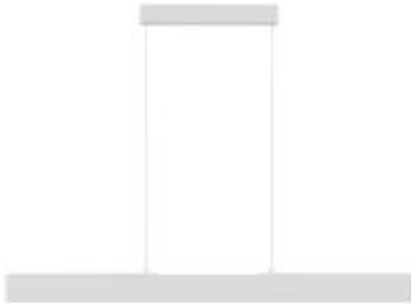

Dane aktualne na dzień: 23-06-2026 07:33

Link do produktu: <https://www.skleposwietleniowy.pl/step-lampa-wiszaca-led-30w-2000lm-3000k-biala-p010pl-l30w-p-32649.html>

Step lampa wisząca LED 30W 2000lm 3000K biała P010PL- L30W

Cena	1 045,00 zł
Dostępność	Dostępny
Czas wysyłki	5-10 dni
Numer katalogowy	P010PL-L30W
Kod producenta	P010PL-L30W
Kod EAN	4251110063881
Producent	Maytoni

Opis produktu

Wymiary: 80 x 1185 x 40 mm

Materiał: metal

Barwa światła: ciepła biała

Współczynnik oddawania barw CRI: ≥ 80

Kąt rozsyłu światła: 120°

Stopień IP: 20

Klasa ochrony: I