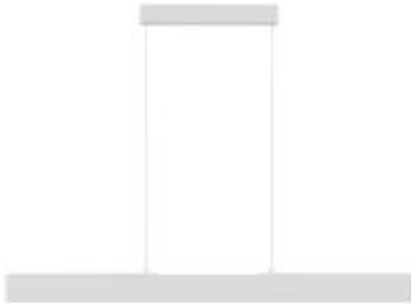

Dane aktualne na dzień: 09-05-2026 05:22

Link do produktu: <https://www.skleposwietleniowy.pl/step-lampa-wiszaca-led-30w-2000lm-3000k-biala-p010pl-l30w-p-32649.html>

Step lampa wisząca LED 30W 2000lm 3000K biała P010PL- L30W

Cena	1 045,00 zł
Dostępność	Dostępny
Czas wysyłki	5-10 dni
Numer katalogowy	P010PL-L30W
Kod producenta	P010PL-L30W
Kod EAN	4251110063881
Producent	Maytoni

Opis produktu

Wymiary: 80 x 1185 x 40 mm

Materiał: metal

Barwa światła: ciepła biała

Współczynnik oddawania barw CRI: ≥ 80

Kąt rozsyłu światła: 120°

Stopień IP: 20

Klasa ochrony: I