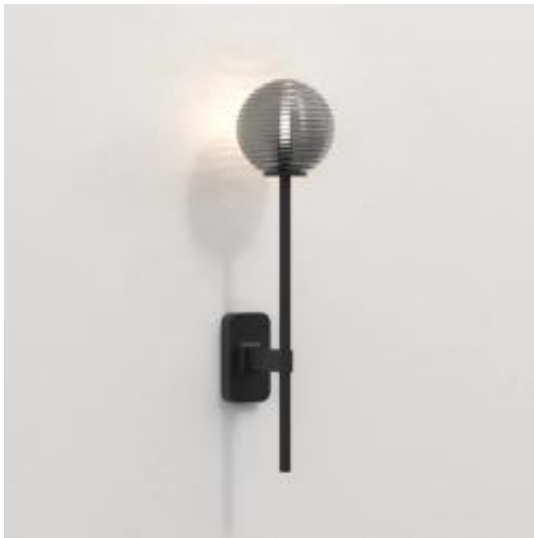

Link do produktu: <https://www.skleposwietleniowy.pl/tacoma-single-grande-kinkiet-g9-matowy-czarny-klosz-tacoma-ribbed-smoke-glass-p-19960.html>

Tacoma Single Grande kinkiet G9 matowy czarny klosz Tacoma Ribbed Smoke Glass

Cena	1 505,00 zł
Dostępność	Dostępny
Czas wysyłki	2-3 dni
Numer katalogowy	1429006+5036005
Kod producenta	1429006+5036005
Producent	Astro

Opis produktu

Wymiary:

Szerokość: 70 mm
Głębokość: 135 mm
Wysokość: 450 mm

Opis:

Materiał: metal, szkło
Kolor wykończenia: matowy czarny
Kolor klosza: dymione szkło
Zasilanie: 230 V
Źródło światła: 1 x 3,5 W G9 (źródło LED G9)
Klasa energetyczna źródeł światła: A do A++
Możliwość ściemniania: tak
Rodzaj ściemniacza: zależy od źródła światła
Stopień IP: 44
Klasa ochrony: I
Oprawa nie zawiera źródła światła w komplecie