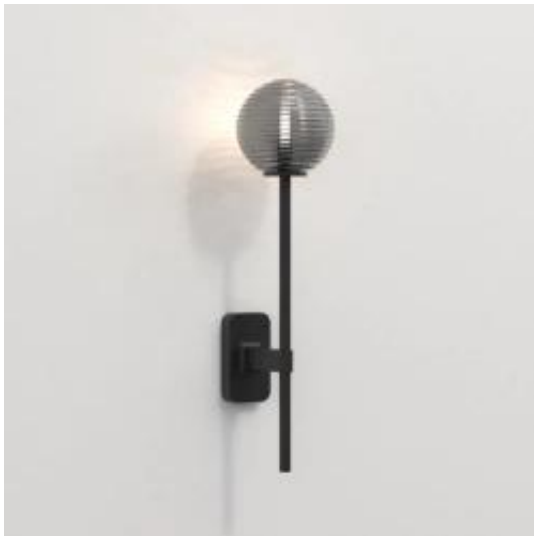

Link do produktu: <https://www.skleposwietleniowy.pl/tacoma-single-grande-kinkiet-g9-matowy-czarny-klosz-tacoma-ribbed-smoke-glass-p-19960.html>

Tacoma Single Grande kinkiet G9 matowy czarny klosz Tacoma Ribbed Smoke Glass

Cena	1 505,00 zł
Dostępność	Dostępny
Czas wysyłki	2-3 dni
Numer katalogowy	1429006+5036005
Kod producenta	1429006+5036005
Producent	Astro

Opis produktu

Wymiary:

Szerokość: 70 mm
Głębokość: 135 mm
Wysokość: 450 mm

Opis:

Materiał: metal, szkło
Kolor wykończenia: matowy czarny
Kolor klosza: dymione szkło
Zasilanie: 230 V
Źródło światła: 1 x 3,5 W G9 (źródło LED G9)
Klasa energetyczna źródeł światła: A do A++
Możliwość ściemniania: tak
Rodzaj ściemniacza: zależy od źródła światła
Stopień IP: 44
Klasa ochrony: I
Oprawa nie zawiera źródła światła w komplecie