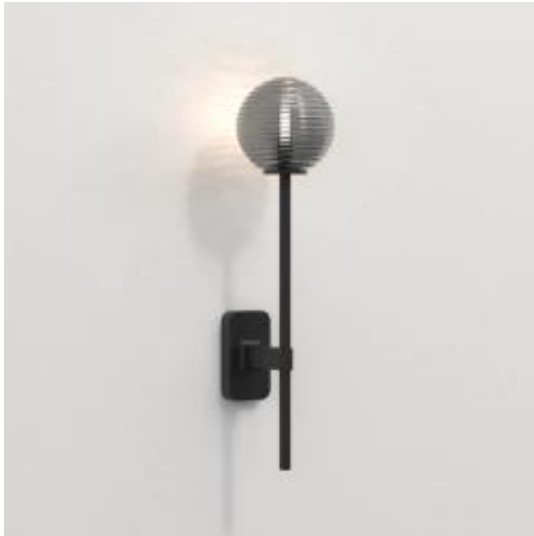

Link do produktu: <https://www.skleposwietleniowy.pl/tacoma-single-grande-kinkiet-g9-matowy-czarny-klosz-tacoma-ribbed-smoke-glass-p-19960.html>

## Tacoma Single Grande kinkiet G9 matowy czarny klosz Tacoma Ribbed Smoke Glass

Cena	<b>1 505,00 zł</b>
Dostępność	<b>Dostępny</b>
Czas wysyłki	<b>2-3 dni</b>
Numer katalogowy	<b>1429006+5036005</b>
Kod producenta	<b>1429006+5036005</b>
Producent	<b>Astro</b>

### Opis produktu

Wymiary:

Szerokość: 70 mm  
Głębokość: 135 mm  
Wysokość: 450 mm

Opis:

Materiał: metal, szkło  
Kolor wykończenia: matowy czarny  
Kolor klosza: dymione szkło  
Zasilanie: 230 V  
Źródło światła: 1 x 3,5 W G9 (źródło LED G9)  
Klasa energetyczna źródeł światła: A do A++  
Możliwość ściemniania: tak  
Rodzaj ściemniacza: zależy od źródła światła  
Stopień IP: 44  
Klasa ochrony: I  
Oprawa nie zawiera źródła światła w komplecie