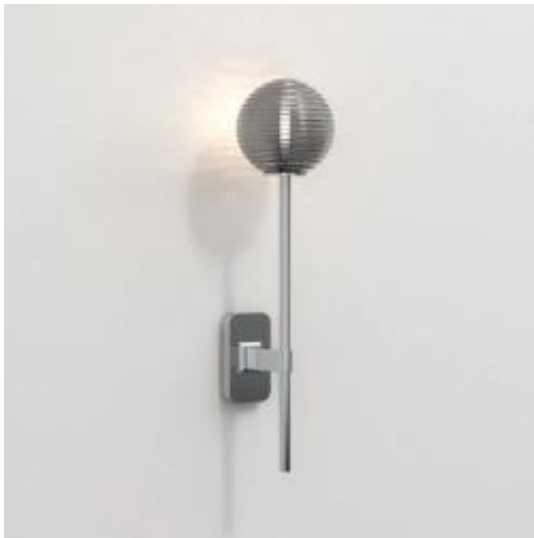

Link do produktu: <https://www.skleposwietleniowy.pl/tacoma-single-grande-kinkiet-g9-polerowany-chrom-klosz-tacoma-ribbed-smoke-glass-p-19954.html>

## Tacoma Single Grande kinkiet G9 polerowany chrom klosz Tacoma Ribbed Smoke Glass

Cena	<b>1 561,00 zł</b>
Dostępność	<b>Dostępny</b>
Czas wysyłki	<b>2-3 dni</b>
Numer katalogowy	<b>1429003+5036005</b>
Kod producenta	<b>1429003+5036005</b>
Producent	<b>Astro</b>

### Opis produktu

Wymiary:

Szerokość: 70 mm  
Głębokość: 135 mm  
Wysokość: 450 mm

Opis:

Materiał: metal, szkło  
Kolor wykończenia: polerowany chrom  
Kolor klosza: dymione szkło  
Zasilanie: 230 V  
Źródło światła: 1 x 3,5 W G9 (źródło LED G9)  
Klasa energetyczna źródeł światła: A do A++  
Możliwość ściemniania: tak  
Rodzaj ściemniacza: zależy od źródła światła  
Stopień IP: 44  
Klasa ochrony: I  
Oprawa nie zawiera źródła światła w komplecie