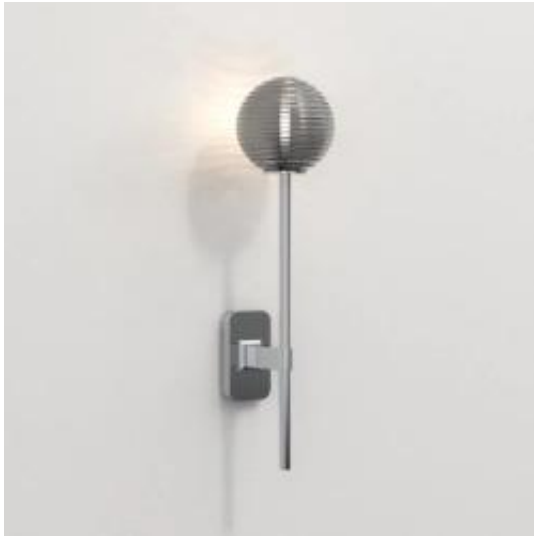

Link do produktu: <https://www.skleposwietleniowy.pl/tacoma-single-grande-kinkiet-g9-polerowany-chrom-klosz-tacoma-ribbed-smoke-glass-p-19954.html>

Tacoma Single Grande kinkiet G9 polerowany chrom klosz Tacoma Ribbed Smoke Glass

Cena	1 561,00 zł
Dostępność	Dostępny
Czas wysyłki	2-3 dni
Numer katalogowy	1429003+5036005
Kod producenta	1429003+5036005
Producent	Astro

Opis produktu

Wymiary:

Szerokość: 70 mm
Głębokość: 135 mm
Wysokość: 450 mm

Opis:

Materiał: metal, szkło
Kolor wykończenia: polerowany chrom
Kolor klosza: dymione szkło
Zasilanie: 230 V
Źródło światła: 1 x 3,5 W G9 (źródło LED G9)
Klasa energetyczna źródeł światła: A do A++
Możliwość ściemniania: tak
Rodzaj ściemniacza: zależy od źródła światła
Stopień IP: 44
Klasa ochrony: I
Oprawa nie zawiera źródła światła w komplecie