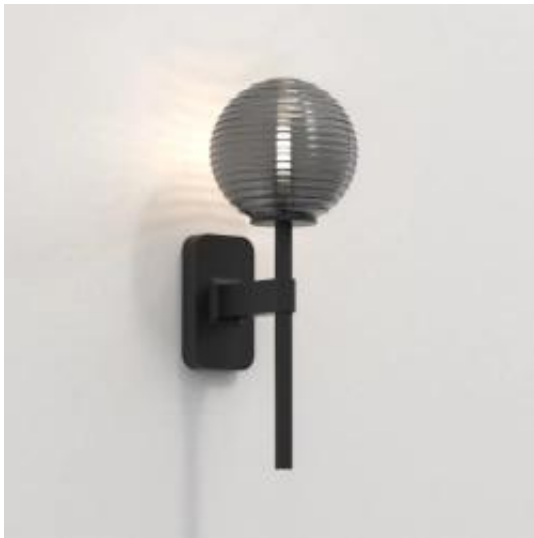

Link do produktu: <https://www.skleposwietleniowy.pl/tacoma-single-kinkiet-g9-matowy-czarny-klosz-tacoma-ribbed-smoke-glass-p-19956.html>

Tacoma Single kinkiet G9 matowy czarny klosz Tacoma Ribbed Smoke Glass

Cena	1 412,00 zł
Dostępność	Dostępny
Czas wysyłki	2-3 dni
Numer katalogowy	1429004+5036005
Kod producenta	1429004+5036005
Producent	Astro

Opis produktu

Wymiary:

Szerokość: 70 mm

Głębokość: 135 mm

Wysokość: 270 mm

Opis:

Materiał: metal, szkło

Kolor wykończenia: matowy czarny

Kolor klosza: dymione szkło

Zasilanie: 230 V

Źródło światła: 1 x 3,5 W G9 (źródło LED G9)

Klasa energetyczna źródeł światła: A do A++

Możliwość ściemniania: tak