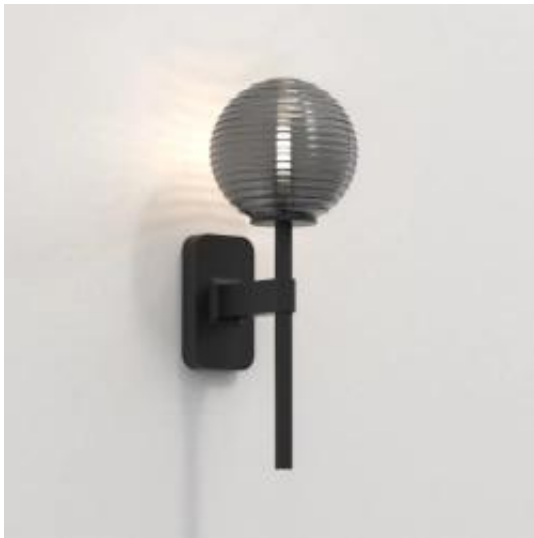

Link do produktu: <https://www.skleposwietleniowy.pl/tacoma-single-kinkiet-g9-matowy-czarny-klosz-tacoma-ribbed-smoke-glass-p-19956.html>

Tacoma Single kinkiet G9 matowy czarny klosz Tacoma Ribbed Smoke Glass

Cena	1 412,00 zł
Dostępność	Dostępny
Czas wysyłki	2-3 dni
Numer katalogowy	1429004+5036005
Kod producenta	1429004+5036005
Producent	Astro

Opis produktu

Wymiary:

Szerokość: 70 mm
Głębokość: 135 mm
Wysokość: 270 mm

Opis:

Materiał: metal, szkło
Kolor wykończenia: matowy czarny
Kolor klosza: dymione szkło
Zasilanie: 230 V
Źródło światła: 1 x 3,5 W G9 (źródło LED G9)
Klasa energetyczna źródeł światła: A do A++
Możliwość ściemniania: tak
Rodzaj ściemniacza: zależy od źródła światła
Stopień IP: 44
Klasa ochrony: I
Oprawa nie zawiera źródła światła w komplecie