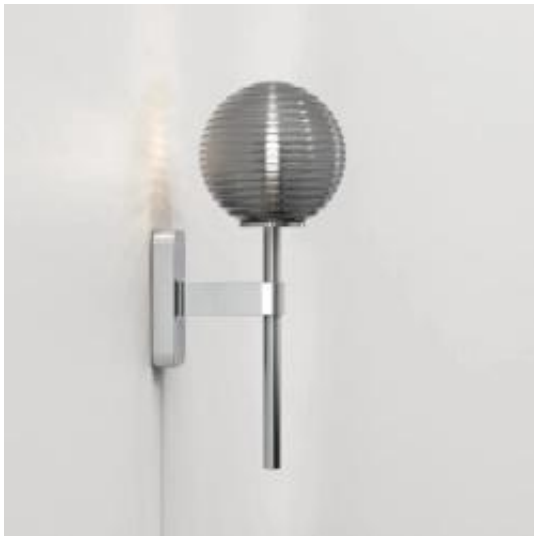

Link do produktu: <https://www.skleposwietleniowy.pl/tacoma-single-kinkiet-g9-polerowany-chrom-klosz-tacoma-ribbed-smoke-p-19950.html>

Tacoma Single kinkiet G9 polerowany chrom klosz Tacoma Ribbed Smoke

Cena	1 461,00 zł
Dostępność	Dostępny
Czas wysyłki	2-3 dni
Numer katalogowy	1429001+5036005
Kod producenta	1429001+5036005
Producent	Astro

Opis produktu

Wymiary:

Szerokość: 70 mm
Głębokość: 135 mm
Wysokość: 270 mm

Opis:

Materiał: metal, szkło
Kolor wykończenia: polerowany chrom
Kolor klosza: dymione szkło
Zasilanie: 230 V
Źródło światła: 1 x 3,5 W G9 (źródło LED G9)
Klasa energetyczna źródeł światła: A do A++
Możliwość ściemniania: tak
Rodzaj ściemniacza: zależy od źródła światła
Stopień IP: 44
Klasa ochrony: I
Oprawa nie zawiera źródła światła w komplecie