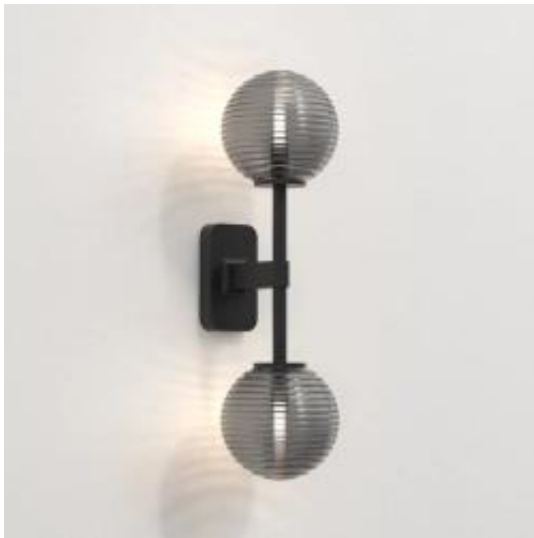

Link do produktu: <https://www.skleposwietleniowy.pl/tacoma-twin-kinkiet-g9-matowy-czarny-klosz-tacoma-ribbed-smoke-glass-p-19958.html>

Tacoma Twin kinkiet G9 matowy czarny klosz Tacoma Ribbed Smoke Glass

Cena	1 991,00 zł
Dostępność	Dostępny
Czas wysyłki	2-3 dni
Numer katalogowy	1429005+5036005
Kod producenta	1429005+5036005
Producent	Astro

Opis produktu

Wymiary:

Szerokość: 70 mm

Głębokość: 135 mm

Wysokość: 300 mm

Opis:

Materiał: metal (stal), szkło

Kolor wykończenia: matowy czarny

Kolor klosza: dymine szkło

Zasilanie: 230 V

Źródło światła: 2 x 3,5 W G9 (źródła LED G9)

Klasa energetyczna źródeł światła: A do A++

Możliwość ściemniania: tak