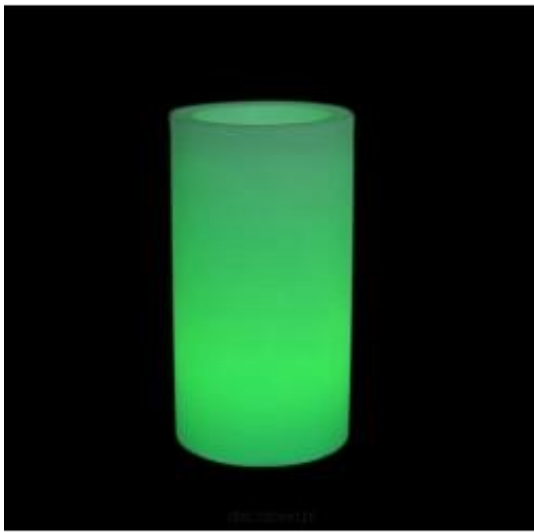

Link do produktu: <https://www.skleposwietleniowy.pl/tilla-90-donica-podswietlana-rgb-z-pilotem-p-21433.html>

## Tilla 90 donica podświetlana RGB z pilotem

|                  |                             |
|------------------|-----------------------------|
| Cena             | <b>729,00 zł</b>            |
| Dostępność       | <b>Dostępny</b>             |
| Czas wysyłki     | <b>3-5 dni</b>              |
| Numer katalogowy | <b>LC-TILLA90-LED-RGB-W</b> |
| Kod producenta   | <b>LC-TILLA90-LED-RGB-W</b> |
| Producent        | <b>Decolovin</b>            |

### Opis produktu

Średnica: 490 mm  
Wysokość: 900 mm  
Materiał: polietylen (PE)  
Kolor wykończenia: mleczna biel  
Zasilanie: 230V  
Źródło światła: LED RGB  
Barwa światła: RGB  
Wewnętrzna półka: tak 30 dm<sup>3</sup>  
Przewód zasilający: do wnętrza (biały z włącznikiem) lub na zewnątrz (czarny)  
Pilot zdalnego sterowania w komplecie