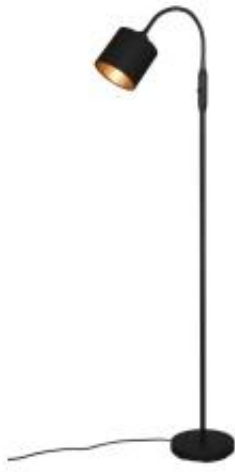

Link do produktu: <https://www.skleposwietleniowy.pl/tommy-lampa-podlogowa-1xe14-zlota-czarna-r46331079-p-35693.html>

Tommy lampa podłogowa 1xE14 złota, czarna R46331079

Cena	217,80 zł
Dostępność	Dostępny
Czas wysyłki	7-14 dni
Numer katalogowy	R46331079
Kod producenta	R46331079
Kod EAN	4017807502992
Producent	TRIO Lighting

Opis produktu

Wymiary: 1300 x 200 mm
Materiał: metal, tkanina
Kolor wykończenia: złoty, czarny
Zasilanie: 230 V
Źródło światła: 1 x 40 W E14
Możliwość ściemniania: nie
Stopień IP: 20
Klasa ochrony: II
Oprawa nie zawiera źródła światła w komplecie