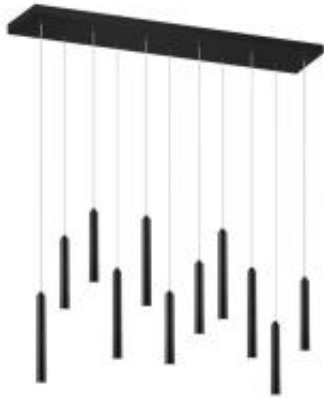

Dane aktualne na dzień: 21-06-2026 06:59

Link do produktu: <https://www.skleposwietleniowy.pl/tubular-lampa-wiszaca-led-11x2-5w-11x220lm-3000k-czarna-321611132-p-36218.html>

Tubular lampa wisząca LED 11x2,5W 11x220lm 3000K czarna 321611132

Cena	1 030,50 zł
Dostępność	Dostępny
Czas wysyłki	7-14 dni
Numer katalogowy	321611132
Kod producenta	321611132
Kod EAN	4017807468731
Producent	TRIO Lighting

Opis produktu

Wymiary: 1500 x 1150 x 150 mm
Materiał: metal, tworzywo sztuczne
Kolor wykończenia: czarny
Zasilanie: 230 V
Źródło światła: 11 x 2,5 W LED (moduł LED w komplecie)
Klasa efektywności energetycznej EEl: E
Strumień świetlny: 11 x 220 lm
Temperatura barwowa światła: 3000 K
Barwa światła: ciepła biała
Możliwość ściemniania: tak, za pośrednictwem typowego łącznika ściennego
Stopień IP: 20
Klasa ochrony: I