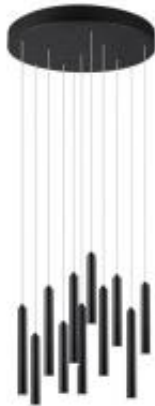

Link do produktu: <https://www.skleposwietleniowy.pl/tubular-lampa-wiszaca-led-11x2-5w-11x220lm-3000k-czarna-321691132-p-36220.html>

## Tubular lampa wisząca LED 11x2,5W 11x220lm 3000K czarna 321691132

Cena	<b>1 030,50 zł</b>
Dostępność	<b>Dostępny</b>
Czas wysyłki	<b>7-14 dni</b>
Numer katalogowy	<b>321691132</b>
Kod producenta	<b>321691132</b>
Kod EAN	<b>4017807468755</b>
Producent	<b>TRIO Lighting</b>

### Opis produktu

Wymiary: 1500 x 400 mm  
Materiał: metal, tworzywo sztuczne  
Kolor wykończenia: czarny  
Zasilanie: 230 V  
Źródło światła: 11 x 2,5 W LED (moduł LED w komplecie)  
Klasa efektywności energetycznej EEl: E  
Strumień świetlny: 11 x 220 lm  
Temperatura barwowa światła: 3000 K  
Barwa światła: ciepła biała  
Możliwość ściemniania: tak, za pośrednictwem typowego łącznika ściennego  
Stopień IP: 20  
Klasa ochrony: I