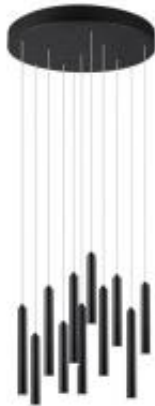

Link do produktu: <https://www.skleposwietleniowy.pl/tubular-lampa-wiszaca-led-11x2-5w-11x220lm-3000k-czarna-321691132-p-36220.html>

Tubular lampa wisząca LED 11x2,5W 11x220lm 3000K czarna 321691132

Cena	1 030,50 zł
Dostępność	Dostępny
Czas wysyłki	7-14 dni
Numer katalogowy	321691132
Kod producenta	321691132
Kod EAN	4017807468755
Producent	TRIO Lighting

Opis produktu

Wymiary: 1500 x 400 mm
Materiał: metal, tworzywo sztuczne
Kolor wykończenia: czarny
Zasilanie: 230 V
Źródło światła: 11 x 2,5 W LED (moduł LED w komplecie)
Klasa efektywności energetycznej EEl: E
Strumień świetlny: 11 x 220 lm
Temperatura barwowa światła: 3000 K
Barwa światła: ciepła biała
Możliwość ściemniania: tak, za pośrednictwem typowego łącznika ściennego
Stopień IP: 20
Klasa ochrony: I