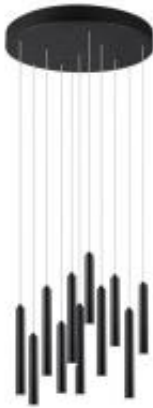

Dane aktualne na dzień: 21-06-2026 19:05

Link do produktu: <https://www.skleposwietleniowy.pl/tubular-lampa-wiszaca-led-11x2-5w-11x220lm-3000k-czarna-321691132-p-36220.html>

Tubular lampa wisząca LED 11x2,5W 11x220lm 3000K czarna 321691132

Cena	1 030,50 zł
Dostępność	Dostępny
Czas wysyłki	7-14 dni
Numer katalogowy	321691132
Kod producenta	321691132
Kod EAN	4017807468755
Producent	TRIO Lighting

Opis produktu

Wymiary: 1500 x 400 mm

Materiał: metal, tworzywo sztuczne

Kolor wykończenia: czarny

Zasilanie: 230 V

Źródło światła: 11 x 2,5 W LED (moduł LED w komplecie)

Klasa efektywności energetycznej EEl: E

Strumień świetlny: 11 x 220 lm

Temperatura barwowa światła: 3000 K

Barwa światła: ciepła biała