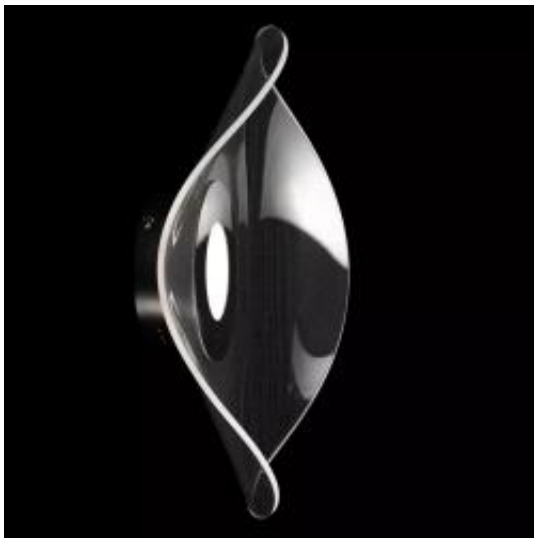

Link do produktu: <https://www.skleposwietleniowy.pl/velo-we-no1-kinkiet-led-30w-1800lm-3000k-chrom-p-34450.html>

## Velo WE No.1 kinkiet LED 30W 1800lm 3000K chrom

Cena	<b>1 359,00 zł</b>
Dostępność	<b>Na zapytanie</b>
Czas wysyłki	<b>Na zapytanie</b>
Numer katalogowy	<b>LA101/WE1_chrom</b>
Kod producenta	<b>LA101/WE1_chrom</b>
Producent	<b>Altavola Design</b>

### Opis produktu

**Wymiary:**

Wysokość: 470 mm

Szerokość: 470 mm

Głębokość: 155 mm

**Opis:**

Materiał: metal, szkło akrylowe

Kolor wykończenia: czarny, chrom, transparentny