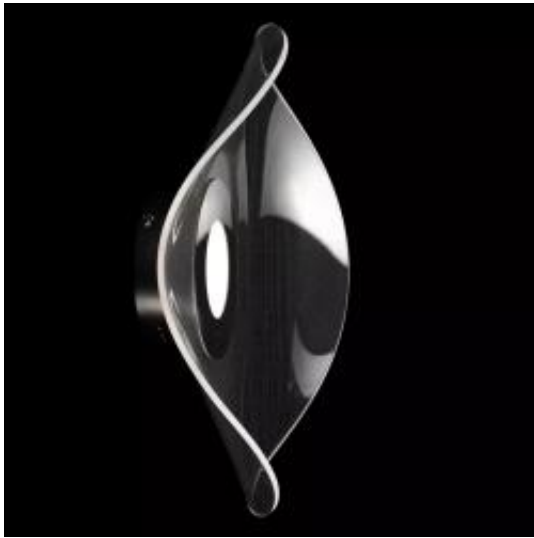

Link do produktu: <https://www.skleposwietleniowy.pl/velo-we-no1-kinkiet-led-30w-1800lm-3000k-chrom-p-34450.html>

Velo WE No.1 kinkiet LED 30W 1800lm 3000K chrom

Cena	1 359,00 zł
Dostępność	Na zapytanie
Czas wysyłki	Na zapytanie
Numer katalogowy	LA101/WE1_chrom
Kod producenta	LA101/WE1_chrom
Producent	Altavola Design

Opis produktu

Wymiary:

Wysokość: 470 mm

Szerokość: 470 mm

Głębokość: 155 mm

Opis:

Materiał: metal, szkło akrylowe

Kolor wykończenia: czarny, chrom, transparentny

Zasilanie: 230 V

Źródło światła: 30 W LED (wbudowane moduły LED)

Ten produkt zawiera źródło światła o klasie efektywności energetycznej: G

Strumień świetlny: 1800 lm

Temperatura barwowa światła: 3000 K

Barwa światła: ciepła biała