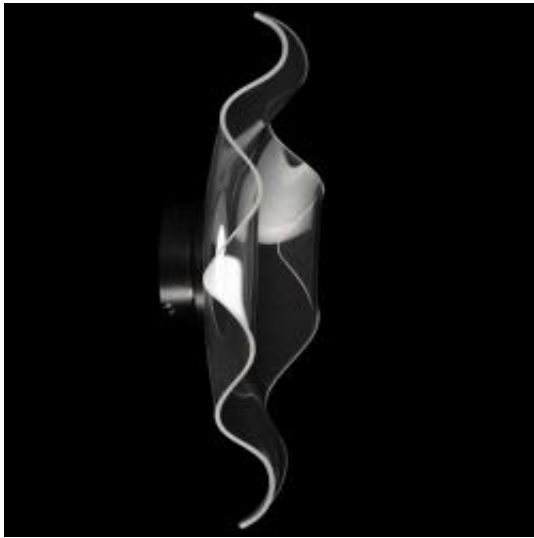

Link do produktu: <https://www.skleposwietleniowy.pl/velo-we-no2-kinkiet-led-30w-1800lm-3000k-chrom-p-34452.html>

## Velo WE No.2 kinkiet LED 30W 1800lm 3000K chrom

Cena	<b>1 359,00 zł</b>
Dostępność	<b>Dostępny</b>
Czas wysyłki	<b>5-7 dni</b>
Numer katalogowy	<b>LA101/WE2_chrom</b>
Kod producenta	<b>LA101/WE2_chrom</b>
Producent	<b>Altavola Design</b>

### Opis produktu

**Wymiary:**

Wysokość: 500 mm

Szerokość: 500 mm

Głębokość: 200 mm

**Opis:**

Materiał: metal, szkło akrylowe

Kolor wykończenia: czarny, chrom, transparentny