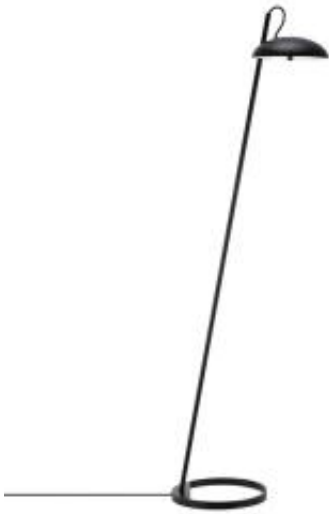

Link do produktu: <https://www.skleposwietleniowy.pl/versale-lampa-podlogowa-3xg9-czarna-2220064003-p-27923.html>

Versale lampa podłogowa 3xG9 czarna 2220064003

| | |
|------------------|-----------------------|
| Cena | 1 040,36 zł |
| Dostępność | Dostępny |
| Czas wysyłki | 7-14 dni |
| Numer katalogowy | 2220064003-NOR |
| Kod producenta | 2220064003 |
| Kod EAN | 5704924007310 |
| Producent | Nordlux |

Opis produktu

Wymiary:

Wysokość: 1400 mm

szerokość: 280 mm

Długość przewodu zasilającego: 2500 mm

Opis:

Materiał: metal, tworzywo sztuczne

Kolor wykończenia: czarny

Kolor przewodu: czarny

Zasilanie: 230 V

Źródło światła: 3 x 3 W G9

Klasa ochrony: 2

Stopień IP: 20

Oprawa nie zawiera źródeł światła w komplecie