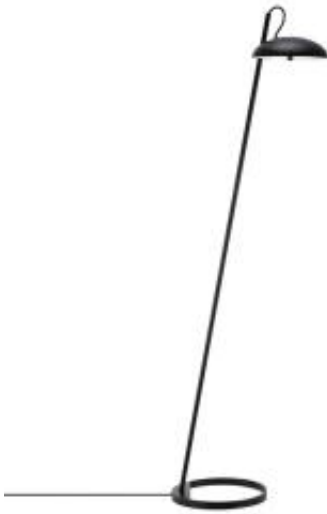

Link do produktu: <https://www.skleposwietleniowy.pl/versale-lampa-podlogowa-3xg9-czarna-2220064003-p-27923.html>

## Versale lampa podłogowa 3xG9 czarna 2220064003

Cena	<b>1 040,36 zł</b>
Dostępność	<b>Dostępny</b>
Czas wysyłki	<b>7-14 dni</b>
Numer katalogowy	<b>2220064003-NOR</b>
Kod producenta	<b>2220064003</b>
Kod EAN	<b>5704924007310</b>
Producent	<b>Nordlux</b>

### Opis produktu

Wymiary:

Wysokość: 1400 mm

szerokość: 280 mm

Długość przewodu zasilającego: 2500 mm

Opis:

Materiał: metal, tworzywo sztuczne

Kolor wykończenia: czarny

Kolor przewodu: czarny

Zasilanie: 230 V

Źródło światła: 3 x 3 W G9

Klasa ochrony: 2

Stopień IP: 20

Oprawa nie zawiera źródeł światła w komplecie