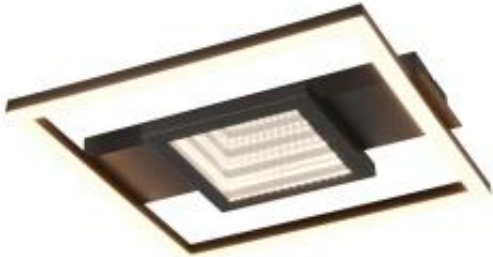

Link do produktu: <https://www.skleposwietleniowy.pl/wheeler-lampa-sufitowa-led-16w-2000lm-3000k-czarna-r64801932-p-36208.html>

## Wheeler lampa sufitowa LED 16W 2000lm 3000K czarna R64801932

Cena	<b>140,40 zł</b>
Dostępność	<b>Dostępny</b>
Czas wysyłki	<b>7-14 dni</b>
Numer katalogowy	<b>R64801932</b>
Kod producenta	<b>R64801932</b>
Kod EAN	<b>4017807640588</b>
Producent	<b>TRIO Lighting</b>

### Opis produktu

Wymiary: 47 x 350 x 330 mm  
Materiał: metal  
Kolor wykończenia: czarny  
Zasilanie: 230 V  
Źródło światła: 16 W LED (moduł LED w komplecie)  
Klasa efektywności energetycznej EEl: E  
Strumień świetlny: 2000 lm  
Temperatura barwowa światła: 3000 K  
Barwa światła: ciepła biała  
Możliwość ściemniania: nie  
Stopień IP: 20  
Klasa ochrony: I