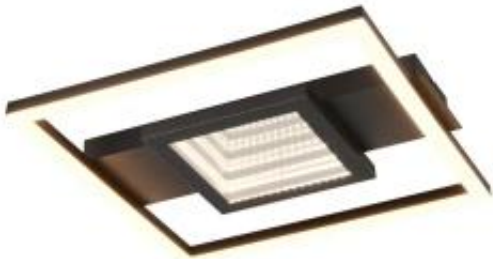

Dane aktualne na dzień: 30-06-2026 08:01

Link do produktu: <https://www.skleposwietleniowy.pl/wheeler-lampa-sufitowa-led-16w-2000lm-3000k-czarna-r64801932-p-36208.html>

Wheeler lampa sufitowa LED 16W 2000lm 3000K czarna R64801932

Cena	140,40 zł
Dostępność	Dostępny
Czas wysyłki	7-14 dni
Numer katalogowy	R64801932
Kod producenta	R64801932
Kod EAN	4017807640588
Producent	TRIO Lighting

Opis produktu

Wymiary: 47 x 350 x 330 mm
Materiał: metal
Kolor wykończenia: czarny
Zasilanie: 230 V
Źródło światła: 16 W LED (moduł LED w komplecie)
Klasa efektywności energetycznej EEl: E
Strumień świetlny: 2000 lm
Temperatura barwowa światła: 3000 K
Barwa światła: ciepła biała
Możliwość ściemniania: nie
Stopień IP: 20
Klasa ochrony: I